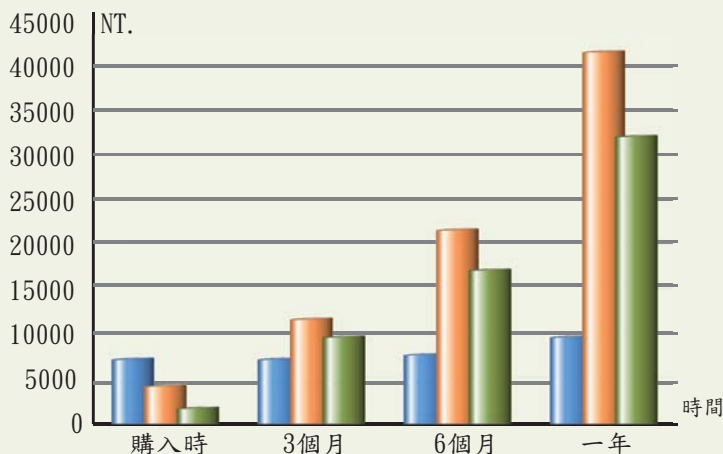

● 費用比較

產品類型	使用次數 (一日)	消費電力 (W/回)
IGA 強風式	400	380W / 30 秒
歐洲 熱風式	400	1340W / 3 分
美國 紙巾式	400	---

IGA 強風式烘手機
High speed Hand Dryer

元資精密股份有限公司
42084台中市豐原區水源路115巷105號
TEL : 04-2522-6166
FAX : 04-2527-5892

販賣店